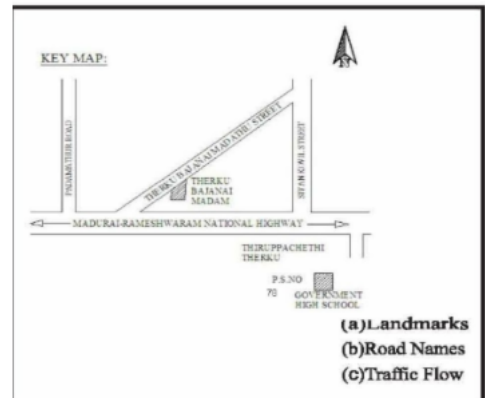

Cad View

Key MAP View