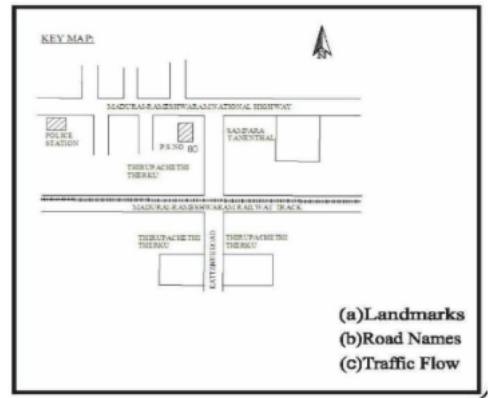

Key MAP View