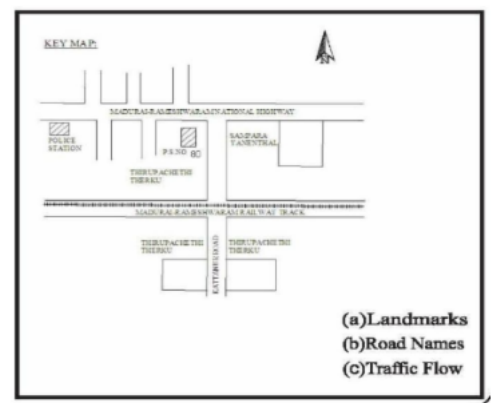

Key MAP View