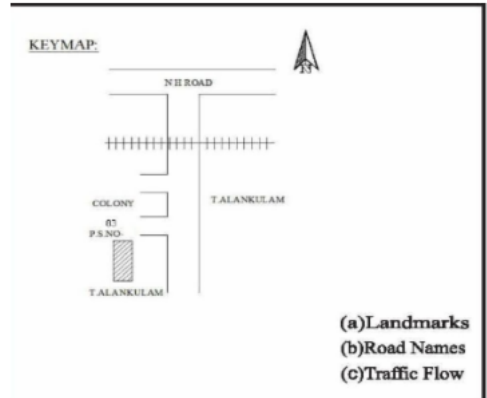

Key MAP View