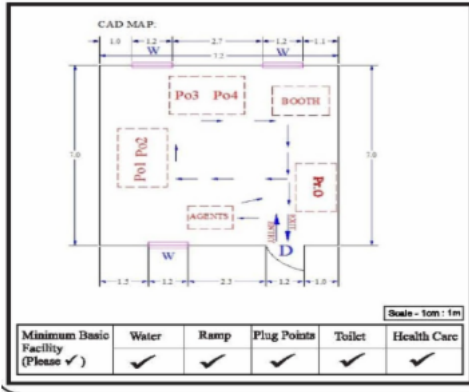

வாக்காளர் பதிவு அலுவலரின்  
கையொப்பம்

Nazri Naksha

Google Map View

Polling Station Building Front View

Polling Station Front View

Cad View

Key MAP View

சட்டமன்றத் தொகுதியின் எண் மற்றும் பெயர் : 188-மேலூர்