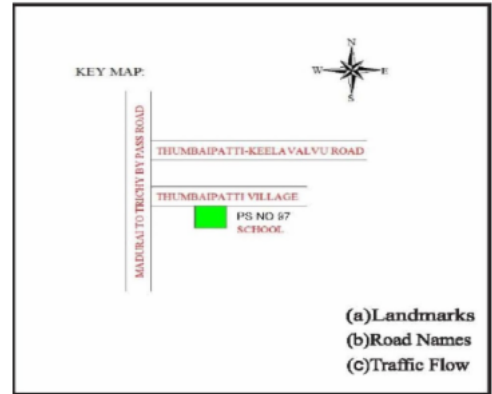

Key MAP View