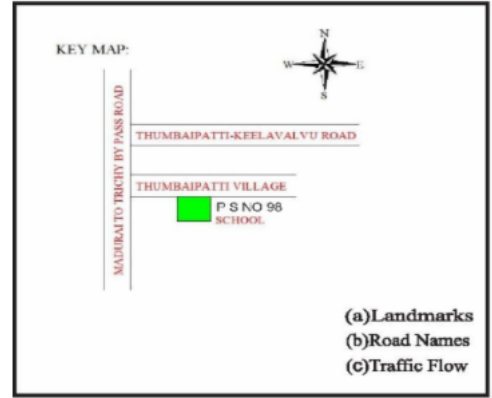

Key MAP View