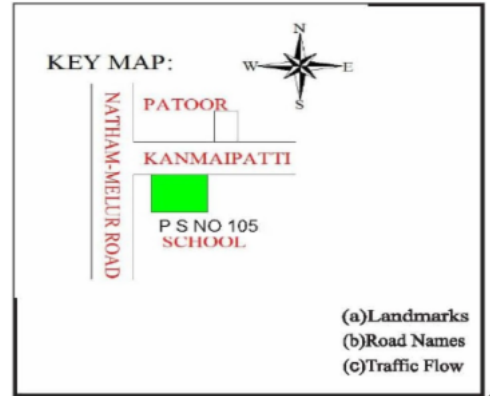

Google Map View

Polling Station Building Front View

Polling Station Front View

Cad View

Key MAP View

1	YSO1032093	பெயர் : பாண்டியம்மாள் - கணவர் பெயர்: செல்வராஜ் - வீட்டு எண் : 1 வயது : 45 பாலினம் : பெண்	Photo is available	2	YSO2219947	பெயர் : திருமாவளவன் தாயின் பெயர்: கோட்டையம்மாள் வீட்டு எண் : 1/4 ^{பீ} வயது : 27 பாலினம் : ஆண்	Photo is available	3	YSO1286723	பெயர் : பனையம்மாள் கணவர் பெயர்: பழனிசாமி வீட்டு எண் : 1ஏ வயது : 70 பாலினம் : பெண்	Photo is available
4	YSO0512830	பெயர் : செல்வபிரியா - கணவர் பெயர்: சுப்பையா - வீட்டு எண் : 1E வயது : 41 பாலினம் : பெண்	Photo is available	5	YSO0954214	பெயர் : கந்தசாமி - தந்தையின் பெயர்: தங்கசாமி - வீட்டு எண் : 1E வயது : 30 பாலினம் : ஆண்	Photo is available	6	YSO1268291	பெயர் : ஷோபனா - கணவர் பெயர்: ராஜரத்தினம் - வீட்டு எண் : 1E வயது : 29 பாலினம் : பெண்	Photo is available
7	YSO1241371	பெயர் : செல்வகணேஷ் - தந்தையின் பெயர்: கதிரேசன் - வீட்டு எண் : 1E வயது : 27 பாலினம் : ஆண்	Photo is available	8	YSO1286491	பெயர் : ராம்குமார் தந்தையின் பெயர்: ஆவாடி வீட்டு எண் : 1ஏ வயது : 27 பாலினம் : ஆண்	Photo is available	9	YSO0166694	பெயர் : ராமேஷ்வரி - கணவர் பெயர்: ராஜாமணி - வீட்டு எண் : 1-E வயது : 45 பாலினம் : பெண்	Photo is available
10	YSO0403816	பெயர் : கலா - இதரர் பெயர்: ஊர்காவலன் - வீட்டு எண் : 1-E வயது : 38 பாலினம் : பெண்	Photo is available	11	YSO1031913	பெயர் : முத்துக்குமார் - தந்தையின் பெயர்: முத்துராமன் - வீட்டு எண் : 2 வயது : 40 பாலினம் : ஆண்	Photo is available	12	YSO2244291	பெயர் : கவியரசன் தந்தையின் பெயர்: கவிச்சிக்கருப்பன் வீட்டு எண் : 2/204 வயது : 23 பாலினம் : ஆண்	Photo is available
13	YSO2407351	பெயர் : ஆர்த்தி தந்தையின் பெயர்: வைரவன் வீட்டு எண் : 2/211 வயது : 24 பாலினம் : பெண்	Photo is available	14	YSO1032085	பெயர் : சரண்யா தந்தையின் பெயர்: சேட்டு - வீட்டு எண் : 3ஏ/2 வயது : 30 பாலினம் : பெண்	Photo is available	15	YSO0166538	பெயர் : விஜயராம் - தந்தையின் பெயர்: முருகன் - வீட்டு எண் : 5-68 வயது : 62 பாலினம் : ஆண்	Photo is available
16	YSO0587246	பெயர் : பாண்டியம்மாள் - கணவர் பெயர்: விஜயராமன் - வீட்டு எண் : 5-68 வயது : 54 பாலினம் : பெண்	Photo is available	17	YSO0867234	பெயர் : பாரதிராஜா - தந்தையின் பெயர்: முருகன் - வீட்டு எண் : 6-142 வயது : 32 பாலினம் : ஆண்	Photo is available	18	YSO2249332	பெயர் : ஷியாமளா கணவர் பெயர்: சதீஷ் வீட்டு எண் : 7/14 வயது : 28 பாலினம் : பெண்	Photo is available
19	YSO0404236	பெயர் : தங்கப்பாண்டி - தந்தையின் பெயர்: சிதம்பரம் வீட்டு எண் : 7 ஆர் வயது : 35 பாலினம் : ஆண்	Photo is available	20	YSO0020909	பெயர் : மகேஷ்வரி - கணவர் பெயர்: மகாராஜா - வீட்டு எண் : 8 வயது : 51 பாலினம் : பெண்	Photo is available	21	YSO1192764	பெயர் : விம்மு - தந்தையின் பெயர்: மகாராஜா - வீட்டு எண் : 8 வயது : 29 பாலினம் : பெண்	Photo is available
22	YSO1241348	பெயர் : தவப்பாண்டி - தந்தையின் பெயர்: சுப்பையா - வீட்டு எண் : 8-1 வயது : 28 பாலினம் : ஆண்	Photo is available	23	YSO1672948	பெயர் : முத்துராமன் - தந்தையின் பெயர்: திருமால் - வீட்டு எண் : 8-2 வயது : 65 பாலினம் : ஆண்	Photo is available	24	YSO1672955	பெயர் : சாந்தா - கணவர் பெயர்: முத்துராமன் - வீட்டு எண் : 8-2 வயது : 63 பாலினம் : பெண்	Photo is available
25	DTY3480134	பெயர் : நாகராஜ் - தந்தையின் பெயர்: கட்டசாமி - வீட்டு எண் : 8-3 வயது : 55 பாலினம் : ஆண்	Photo is available	26	DTY2370351	பெயர் : பஞ்சு - கணவர் பெயர்: நாகராஜ் - வீட்டு எண் : 8-3 வயது : 46 பாலினம் : பெண்	Photo is available	27	YSO2467611	பெயர் : ராஜேஸ்வரி கணவர் பெயர்: ராஜபாண்டி வீட்டு எண் : 8/3 வயது : 21 பாலினம் : பெண்	Photo is available
28	DTY2370435	பெயர் : பாலகிருஷ்ணன் - தந்தையின் பெயர்: கட்டச்சாமி - வீட்டு எண் : 8-4 வயது : 53 பாலினம் : ஆண்	Photo is available	29	DTY2370393	பெயர் : சுசிலா - கணவர் பெயர்: பாலகிருஷ்ணன் - வீட்டு எண் : 8-4 வயது : 48 பாலினம் : பெண்	Photo is available	30	YSO1031939	பெயர் : கார்த்திகேயன் - தந்தையின் பெயர்: அழகுபாண்டி - வீட்டு எண் : 8-4 வயது : 32 பாலினம் : ஆண்	Photo is available