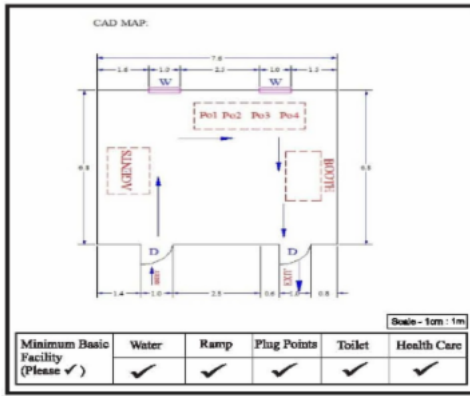

Google Map View

Polling Station Building Front View

Polling Station Front View

Cad View

Key MAP View

1	YSO1032093	பெயர் : பாண்டியம்மாள் - கணவர் பெயர்: செல்வராஜ் - வீட்டு எண் : 1 வயது : 45 பாலினம் : பெண்	Photo is available	2	YSO2219947	பெயர் : திருமாவளவன் தாயின் பெயர்: கோட்டையம்மாள் வீட்டு எண் : 1/4 ^{பீ} வயது : 27 பாலினம் : ஆண்	Photo is available	3	YSO1286723	பெயர் : பனையம்மாள் கணவர் பெயர்: பழனிசாமி வீட்டு எண் : 1ஏ வயது : 70 பாலினம் : பெண்	Photo is available
4	YSO0512830	பெயர் : செல்வபிரியா - கணவர் பெயர்: சுப்பையா - வீட்டு எண் : 1E வயது : 41 பாலினம் : பெண்	Photo is available	5	YSO0954214	பெயர் : கந்தசாமி - தந்தையின் பெயர்: தங்கசாமி - வீட்டு எண் : 1E வயது : 30 பாலினம் : ஆண்	Photo is available	6	YSO1268291	பெயர் : ஷோபனா - கணவர் பெயர்: ராஜரத்தினம் - வீட்டு எண் : 1E வயது : 29 பாலினம் : பெண்	Photo is available
7	YSO1241371	பெயர் : செல்வகணேஷ் - தந்தையின் பெயர்: கதிரேசன் - வீட்டு எண் : 1E வயது : 27 பாலினம் : ஆண்	Photo is available	8	YSO1286491	பெயர் : ராம்குமார் தந்தையின் பெயர்: ஆவாடி வீட்டு எண் : 1ஏ வயது : 27 பாலினம் : ஆண்	Photo is available	9	YSO0166694	பெயர் : ராமேஷ்வரி - கணவர் பெயர்: ராஜாமணி - வீட்டு எண் : 1-E வயது : 45 பாலினம் : பெண்	Photo is available
10	YSO0403816	பெயர் : கலா - இதரர் பெயர்: ஊர்காவலன் - வீட்டு எண் : 1-E வயது : 38 பாலினம் : பெண்	Photo is available	11	YSO1031913	பெயர் : முத்துக்குமார் - தந்தையின் பெயர்: முத்துராமன் - வீட்டு எண் : 2 வயது : 40 பாலினம் : ஆண்	Photo is available	12	YSO2244291	பெயர் : கவியரசன் தந்தையின் பெயர்: கவிச்சிக்கருப்பன் வீட்டு எண் : 2/204 வயது : 23 பாலினம் : ஆண்	Photo is available
13	YSO2407351	பெயர் : ஆர்த்தி தந்தையின் பெயர்: வைரவன் வீட்டு எண் : 2/211 வயது : 24 பாலினம் : பெண்	Photo is available	14	YSO1032085	பெயர் : சரண்யா தந்தையின் பெயர்: சேட்டு - வீட்டு எண் : 3ஏ/2 வயது : 30 பாலினம் : பெண்	Photo is available	15	YSO0166538	பெயர் : விஜயராம் - தந்தையின் பெயர்: முருகன் - வீட்டு எண் : 5-68 வயது : 62 பாலினம் : ஆண்	Photo is available
16	YSO0587246	பெயர் : பாண்டியம்மாள் - கணவர் பெயர்: விஜயராமன் - வீட்டு எண் : 5-68 வயது : 54 பாலினம் : பெண்	Photo is available	17	YSO0867234	பெயர் : பாரதிராஜா - தந்தையின் பெயர்: முருகன் - வீட்டு எண் : 6-142 வயது : 32 பாலினம் : ஆண்	Photo is available	18	YSO2249332	பெயர் : ஷியாமளா கணவர் பெயர்: சதீஷ் வீட்டு எண் : 7/14 வயது : 28 பாலினம் : பெண்	Photo is available
19	YSO0404236	பெயர் : தங்கப்பாண்டி - தந்தையின் பெயர்: சிதம்பரம் வீட்டு எண் : 7 ஆர் வயது : 35 பாலினம் : ஆண்	Photo is available	20	YSO0020909	பெயர் : மகேஷ்வரி - கணவர் பெயர்: மகாராஜா - வீட்டு எண் : 8 வயது : 51 பாலினம் : பெண்	Photo is available	21	YSO1192764	பெயர் : விம்மு - தந்தையின் பெயர்: மகாராஜா - வீட்டு எண் : 8 வயது : 29 பாலினம் : பெண்	Photo is available
22	YSO1241348	பெயர் : தவப்பாண்டி - தந்தையின் பெயர்: சுப்பையா - வீட்டு எண் : 8-1 வயது : 28 பாலினம் : ஆண்	Photo is available	23	YSO1672948	பெயர் : முத்துராமன் - தந்தையின் பெயர்: திருமால் - வீட்டு எண் : 8-2 வயது : 65 பாலினம் : ஆண்	Photo is available	24	YSO1672955	பெயர் : சாந்தா - கணவர் பெயர்: முத்துராமன் - வீட்டு எண் : 8-2 வயது : 63 பாலினம் : பெண்	Photo is available
25	DTY3480134	பெயர் : நாகராஜ் - தந்தையின் பெயர்: கட்டசாமி - வீட்டு எண் : 8-3 வயது : 55 பாலினம் : ஆண்	Photo is available	26	DTY2370351	பெயர் : பஞ்சு - கணவர் பெயர்: நாகராஜ் - வீட்டு எண் : 8-3 வயது : 46 பாலினம் : பெண்	Photo is available	27	YSO2467611	பெயர் : ராஜேஸ்வரி கணவர் பெயர்: ராஜபாண்டி வீட்டு எண் : 8/3 வயது : 21 பாலினம் : பெண்	Photo is available
28	DTY2370435	பெயர் : பாலகிருஷ்ணன் - தந்தையின் பெயர்: கட்டச்சாமி - வீட்டு எண் : 8-4 வயது : 53 பாலினம் : ஆண்	Photo is available	29	DTY2370393	பெயர் : சுசிலா - கணவர் பெயர்: பாலகிருஷ்ணன் - வீட்டு எண் : 8-4 வயது : 48 பாலினம் : பெண்	Photo is available	30	YSO1031939	பெயர் : கார்த்திகேயன் - தந்தையின் பெயர்: அழகுபாண்டி - வீட்டு எண் : 8-4 வயது : 32 பாலினம் : ஆண்	Photo is available