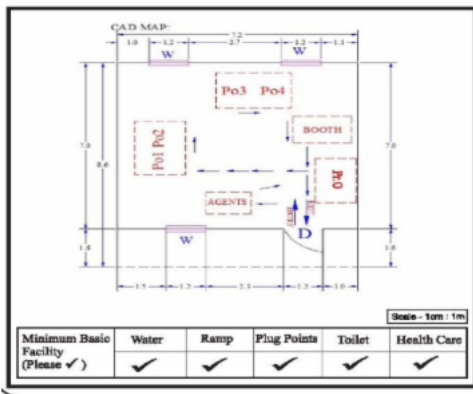

Google Map View

Polling Station Building Front View

Polling Station Front View

Cad View

Key MAP View

சட்டமன்றத் தொகுதியின் எண் மற்றும் பெயர் : 188-மேலூர்
பிரிவு எண் மற்றும் பெயர் 1-பள்ளப்பட்டி (வ.கி) மற்றும் பள்ளப்பட்டி (ஊ), வெள்ளிமலைப்பட்டி வார்டு 1