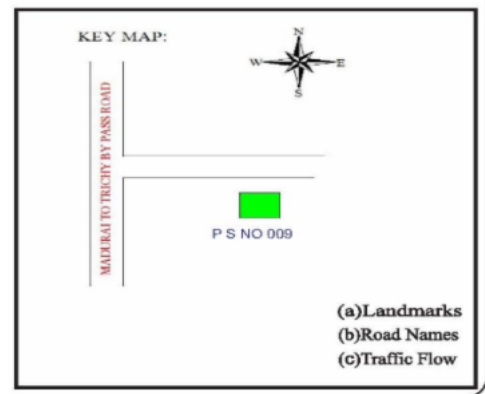

Google Map View

Polling Station Building Front View

Polling Station Front View

Cad View

Key MAP View

சட்டமன்றத் தொகுதியின் எண் மற்றும் பெயர் : 188-மேலூர்
பிரிவு எண் மற்றும் பெயர் 1-பள்ளப்பட்டி (வ.கி) மற்றும் பள்ளப்பட்டி (ஊ), வெள்ளிமலைப்பட்டி வார்டு 1