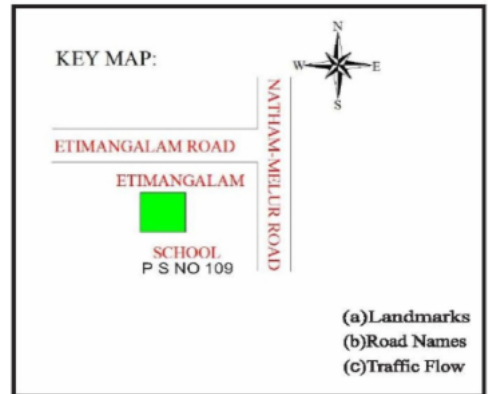

Key MAP View