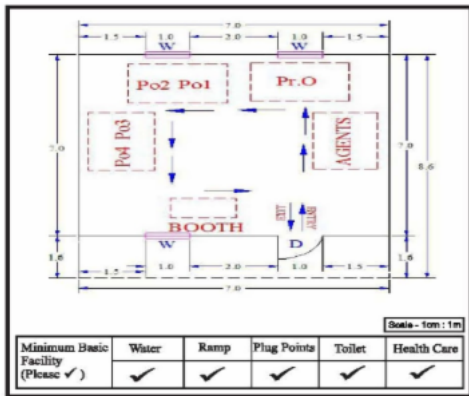

Cad View

Key MAP View