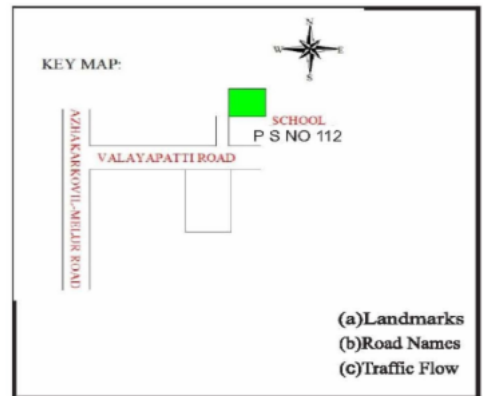

Cad View

Key MAP View