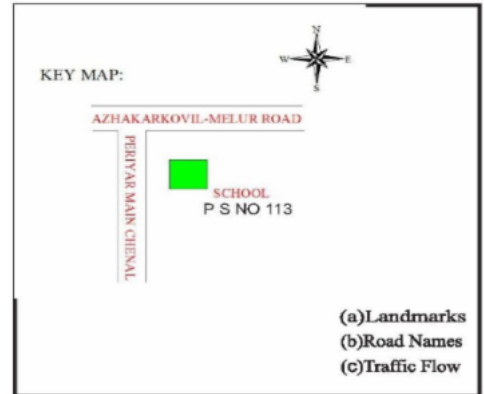

Key MAP View