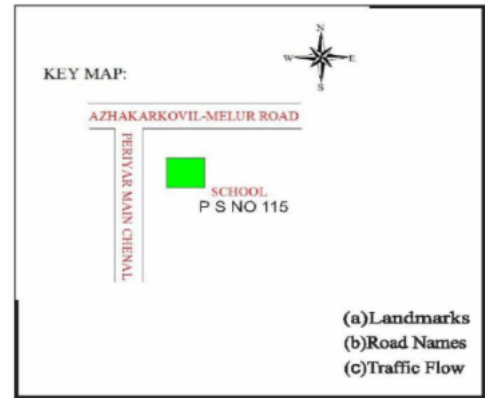

Key MAP View