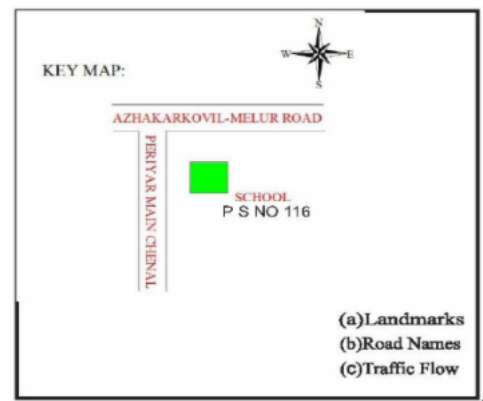

Key MAP View