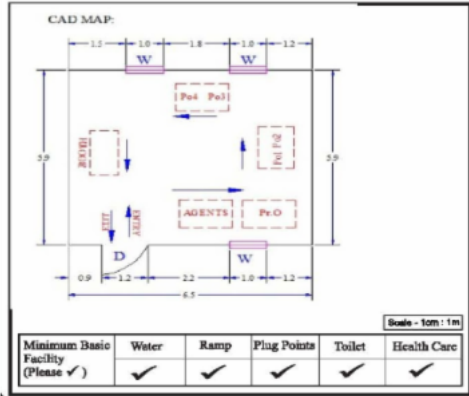

Google Map View

Polling Station Building Front View

Polling Station Front View

Cad View

Key MAP View

1	YSO0903963	பெயர் : மலைச்சாமி - தந்தையின் பெயர்: கருத்த உட்ப்பன் - வீட்டு எண் : 1-1-21 வயது : 32 பாலினம் : ஆண்	Photo is available	2	DTY2407955	பெயர் : முருகன் - தந்தையின் பெயர்: வீரணன் - வீட்டு எண் : 1-2 வயது : 42 பாலினம் : ஆண்	Photo is available	3	YSO0409581	பெயர் : பாண்டி - தந்தையின் பெயர்: முத்தன் - வீட்டு எண் : 1-2 வயது : 37 பாலினம் : ஆண்	Photo is available
4	YSO0409599	பெயர் : வீரணன் - தந்தையின் பெயர்: கருப்பையா - வீட்டு எண் : 1-2 வயது : 37 பாலினம் : ஆண்	Photo is available	5	DTY2031920	பெயர் : மூக்கன் - தந்தையின் பெயர்: உட்ப்பன் - வீட்டு எண் : 1-2-1 வயது : 59 பாலினம் : ஆண்	Photo is available	6	DTY2405579	பெயர் : குருந்து - கணவர் பெயர்: கருத்த உட்ப்பன் - வீட்டு எண் : 1-2-1 வயது : 48 பாலினம் : பெண்	Photo is available
7	DTY2403327	பெயர் : அவையம்மாள் - தந்தையின் பெயர்: மூக்கன் - வீட்டு எண் : 1-2-1 வயது : 41 பாலினம் : பெண்	Photo is available	8	YSO0903872	பெயர் : ஈஸ்வரன் - தந்தையின் பெயர்: பெரிய உட்ப்பன் - வீட்டு எண் : 1-2-2-104 வயது : 46 பாலினம் : ஆண்	Photo is available	9	DTY2966141	பெயர் : தொத்தப்பிள்ளை - கணவர் பெயர்: சின்னவாயன் - வீட்டு எண் : 1-2-4A வயது : 47 பாலினம் : பெண்	Photo is available
10	DTY2964658	பெயர் : முத்தையா - தந்தையின் பெயர்: ராஜேந்திரன் - வீட்டு எண் : 1-2-11 வயது : 41 பாலினம் : ஆண்	Photo is available	11	YSO1722081	பெயர் : வீரணன் - தந்தையின் பெயர்: சின்னத்தம்பி - வீட்டு எண் : 1-2-12 வயது : 67 பாலினம் : ஆண்	Photo is available	12	DTY2403376	பெயர் : ராமமூர்த்தி - தந்தையின் பெயர்: வீரணன் - வீட்டு எண் : 1-2-12 வயது : 45 பாலினம் : ஆண்	Photo is available
13	DTY3328887	பெயர் : முத்துக்குமார் - தந்தையின் பெயர்: வீரணன் - வீட்டு எண் : 1-2-12 வயது : 42 பாலினம் : ஆண்	Photo is available	14	DTY3328879	பெயர் : சண்முகநதி - தந்தையின் பெயர்: வீரணன் - வீட்டு எண் : 1-2-12 வயது : 41 பாலினம் : பெண்	Photo is available	15	YSO1722115	பெயர் : சின்னம்மாள் - கணவர் பெயர்: மந்தி - வீட்டு எண் : 1-2-12A வயது : 70 பாலினம் : பெண்	Photo is available
16	YSO1722123	பெயர் : மலைச்சாமி - தந்தையின் பெயர்: மந்தி - வீட்டு எண் : 1-2-12A வயது : 55 பாலினம் : ஆண்	Photo is available	17	YSO1722131	பெயர் : சுந்தரம்மாள் - கணவர் பெயர்: மலைச்சாமி - வீட்டு எண் : 1-2-12A வயது : 49 பாலினம் : பெண்	Photo is available	18	DTY2409159	பெயர் : சாத்தக்கருப்பன் - தந்தையின் பெயர்: செக்கடியான் - வீட்டு எண் : 1-2-12AB வயது : 43 பாலினம் : ஆண்	Photo is available
19	YSO1722149	பெயர் : மந்தி - தந்தையின் பெயர்: சின்னஉட்ப்பன் - வீட்டு எண் : 1-2-12C வயது : 60 பாலினம் : ஆண்	Photo is available	20	YSO1722156	பெயர் : சின்னவாச்சி - கணவர் பெயர்: சோங்கு - வீட்டு எண் : 1-2-12C வயது : 54 பாலினம் : பெண்	Photo is available	21	YSO1722164	பெயர் : பஞ்சு - கணவர் பெயர்: மந்தி - வீட்டு எண் : 1-2-12C வயது : 51 பாலினம் : பெண்	Photo is available
22	YSO1722180	பெயர் : பாண்டியம்மாள் - கணவர் பெயர்: நல்லமுத்தன் - வீட்டு எண் : 1-2-13 வயது : 80 பாலினம் : பெண்	Photo is available	23	YSO1722198	பெயர் : நல்லமுத்தன் - தந்தையின் பெயர்: நல்லபேரான் - வீட்டு எண் : 1-2-13 வயது : 75 பாலினம் : ஆண்	Photo is available	24	YSO1722206	பெயர் : மூர்த்தி - தந்தையின் பெயர்: நல்லமுத்தன் - வீட்டு எண் : 1-2-13 வயது : 50 பாலினம் : ஆண்	Photo is available
25	DTY3328895	பெயர் : ஜெயலெட்சுமி - கணவர் பெயர்: மூர்த்தி - வீட்டு எண் : 1-2-13 வயது : 48 பாலினம் : பெண்	Photo is available	26	DTY2406288	பெயர் : பாலமுருகன் - தந்தையின் பெயர்: நல்லமுத்து - வீட்டு எண் : 1-2-13 வயது : 47 பாலினம் : ஆண்	Photo is available	27	DTY2403624	பெயர் : தனலெட்சுமி - கணவர் பெயர்: பாலமுருகன் - வீட்டு எண் : 1-2-13 வயது : 45 பாலினம் : பெண்	Photo is available
28	YSO1722214	பெயர் : சோங்கு - தந்தையின் பெயர்: வீரணன் - வீட்டு எண் : 1-2-14 வயது : 76 பாலினம் : ஆண்	Photo is available	29	YSO1722222	பெயர் : சின்னகருப்பி - கணவர் பெயர்: சோங்கு - வீட்டு எண் : 1-2-14 வயது : 71 பாலினம் : பெண்	Photo is available	30	YSO1722230	பெயர் : ராமு - தந்தையின் பெயர்: சின்னப்பேரான் - வீட்டு எண் : 1-2-14 வயது : 65 பாலினம் : ஆண்	Photo is available