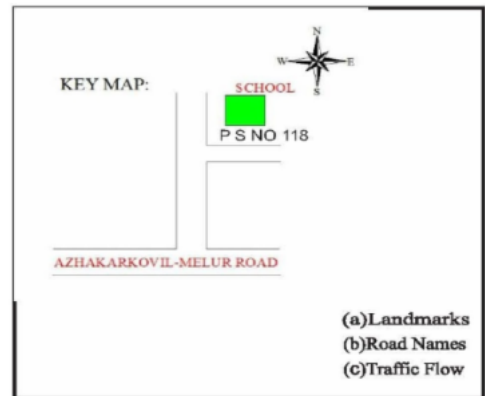

Cad View

Key MAP View