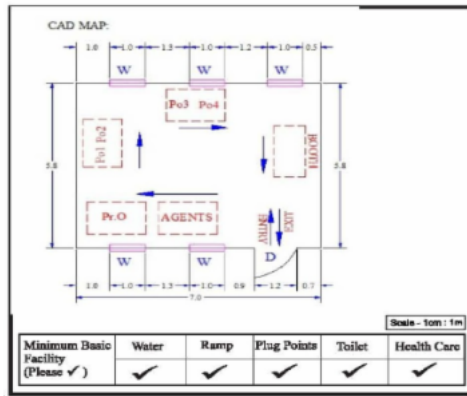

கையொப்பம்

Nazri Naksha

Google Map View

Polling Station Building Front View

Polling Station Front View

Cad View

Key MAP View

| | | | | | |
|---|----------------------------------|--|----------------------------------|--|----------------------------------|
| 1 பெயர் : லலிதா - கணவர் பெயர்: ரெங்கநாத் - வீட்டு எண் : 1-6 வயது : 46 பாலினம் : பெண் | YSO0034561 Photo is available | 2 பெயர் : மகாவிஷ்ணு தந்தையின் பெயர்: செல்வசேகரன் வீட்டு எண் : 1/7 வயது : 23 பாலினம் : ஆண் | YSO2328599 Photo is available | 3 பெயர் : கண்ணன் - தந்தையின் பெயர்: முத்து ராமன் - வீட்டு எண் : 1-12 வயது : 32 பாலினம் : ஆண் | YSO0770578 Photo is available |
| 4 பெயர் : யாஸ்மின் பானு - கணவர் பெயர்: முகமது ரியாஸ் - வீட்டு எண் : 1-30 வயது : 31 பாலினம் : பெண் | YSO0904540 Photo is available | 5 பெயர் : அடைக்கம்மாள் தந்தையின் பெயர்: தெய்வேந்திரன் வீட்டு எண் : 1/55 வயது : 26 பாலினம் : பெண் | YSO2519239 Photo is available | 6 பெயர் : பிரசாத் சே - தந்தையின் பெயர்: சேவுகன் ரா - வீட்டு எண் : 1-86 வயது : 31 பாலினம் : ஆண் | YSO1201870 Photo is available |
| 7 பெயர் : ராஜ்குமார் - தந்தையின் பெயர்: செல்வம் - வீட்டு எண் : 1E வயது : 34 பாலினம் : ஆண் | YSO0653618 Photo is available | 8 பெயர் : பொன் இளமி - கணவர் பெயர்: சிங்கமாணிக்கம் - வீட்டு எண் : 1E வயது : 32 பாலினம் : பெண் | YSO0770586 Photo is available | 9 பெயர் : பசுபதி - தந்தையின் பெயர்: ராஜேந்திரன் - வீட்டு எண் : 1E வயது : 30 பாலினம் : ஆண் | YSO1034750 Photo is available |
| 10 பெயர் : தினேஷ்குமார் - தந்தையின் பெயர்: வேல்முருகன் - வீட்டு எண் : 1e வயது : 30 பாலினம் : ஆண் | YSO1034834 Photo is available | 11 பெயர் : மதன் குமார் - தந்தையின் பெயர்: வாசு - வீட்டு எண் : 1e வயது : 30 பாலினம் : ஆண் | YSO1034842 Photo is available | 12 பெயர் : ரவிந்திரகுமார் - தந்தையின் பெயர்: ராமச்சந்திரதேவர் - வீட்டு எண் : 1-E வயது : 59 பாலினம் : ஆண் | YSO0034546 Photo is available |
| 13 பெயர் : சங்கீதா - கணவர் பெயர்: ரவிந்திரகுமார் - வீட்டு எண் : 1-E வயது : 42 பாலினம் : பெண் | YSO0034553 Photo is available | 14 பெயர் : ஆனந்தி தந்தையின் பெயர்: மூக்கன் வீட்டு எண் : 2/160 வயது : 26 பாலினம் : பெண் | YSO1303494 Photo is available | 15 பெயர் : அய்யனார் தாயின் பெயர்: ஓய்யம்மாள் வீட்டு எண் : 3 வயது : 23 பாலினம் : ஆண் | YSO2416279 Photo is available |
| 16 பெயர் : ரஞ்சித்குமார் தாயின் பெயர்: ஓய்யம்மாள் வீட்டு எண் : 3-6 வயது : 21 பாலினம் : ஆண் | YSO2415453 Photo is available | 17 பெயர் : புலனேஸ்வரன் தந்தையின் பெயர்: விஸ்வநாதன் வீட்டு எண் : 4/7 வயது : 26 பாலினம் : ஆண் | YSO1383686 Photo is available | 18 பெயர் : சர்மிளா - கணவர் பெயர்: செல்வம் - வீட்டு எண் : 4-7-3 வயது : 40 பாலினம் : பெண் | DTY3521556 Photo is available |
| 19 பெயர் : ஜெகன்நாத் - தந்தையின் பெயர்: வாசு - வீட்டு எண் : 5-1-115 வயது : 31 பாலினம் : ஆண் | YSO0904599 Photo is available | 20 பெயர் : பிரதீபா தந்தையின் பெயர்: கணேசன் வீட்டு எண் : 6/1 வயது : 26 பாலினம் : பெண் | YSO1347111 Photo is available | 21 பெயர் : ரோகினி - தந்தையின் பெயர்: அழகு - வீட்டு எண் : 6-1-10 வயது : 52 பாலினம் : பெண் | DTY2031151 Photo is available |
| 22 பெயர் : ராஜேஸ்வரி - கணவர் பெயர்: முத்துப்பாண்டி - வீட்டு எண் : 6-1-17 வயது : 33 பாலினம் : பெண் | YSO1158377 Photo is available | 23 பெயர் : முத்தக்காளை - தந்தையின் பெயர்: முத்துச்சாமி - வீட்டு எண் : 6-1-22 வயது : 62 பாலினம் : ஆண் | YSO1714591 Photo is available | 24 பெயர் : மலர்விழி - கணவர் பெயர்: முத்தக்காளை - வீட்டு எண் : 6-1-22 வயது : 57 பாலினம் : பெண் | YSO1714609 Photo is available |
| 25 பெயர் : சுலோசனா - கணவர் பெயர்: வீரராகவன் - வீட்டு எண் : 6-3-1 வயது : 73 பாலினம் : பெண் | YSO1714617 Photo is available | 26 பெயர் : ஜீவகன் - தந்தையின் பெயர்: பெரியபுலியான் - வீட்டு எண் : 6-3-1 வயது : 60 பாலினம் : ஆண் | DTY1564475 Photo is available | 27 பெயர் : கீதா - கணவர் பெயர்: நவகாந்த் - வீட்டு எண் : 6-3-1 வயது : 52 பாலினம் : பெண் | DTY2963890 Photo is available |
| 28 பெயர் : நவகாந்த் - தந்தையின் பெயர்: வீரராகவன் - வீட்டு எண் : 6-3-1 வயது : 52 பாலினம் : ஆண் | DTY2963908 Photo is available | 29 பெயர் : ரெங்கநாத் - தந்தையின் பெயர்: வீரராகவன் - வீட்டு எண் : 6-3-1 வயது : 50 பாலினம் : ஆண் | DTY1565027 Photo is available | 30 பெயர் : சோமசுந்தரம் - தந்தையின் பெயர்: சிவப்பிரகாஷ் - வீட்டு எண் : 6-3-2 வயது : 69 பாலினம் : ஆண் | YSO1714625 Photo is available |