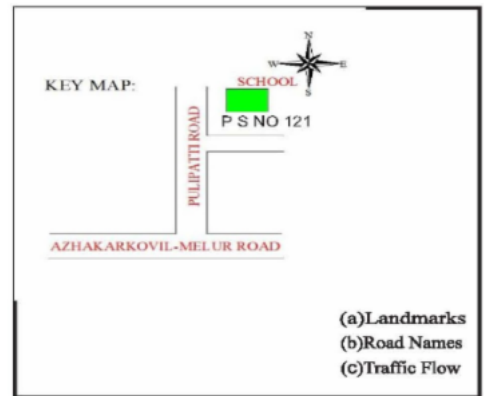

Key MAP View