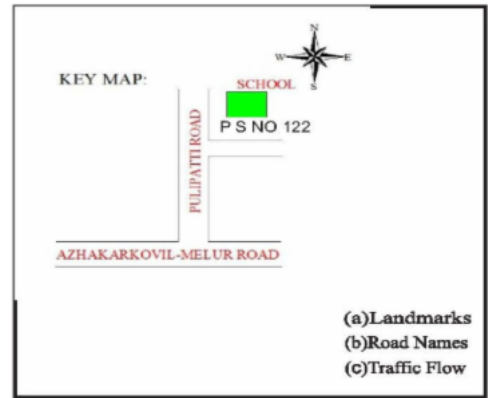

Key MAP View