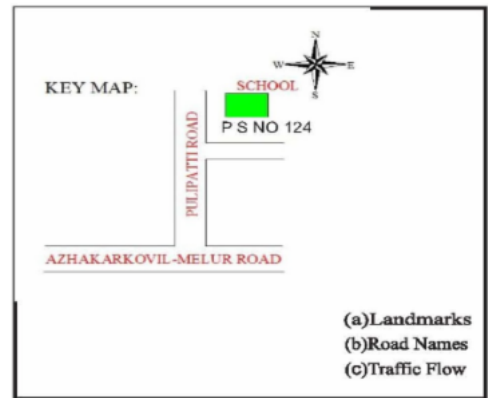

Key MAP View