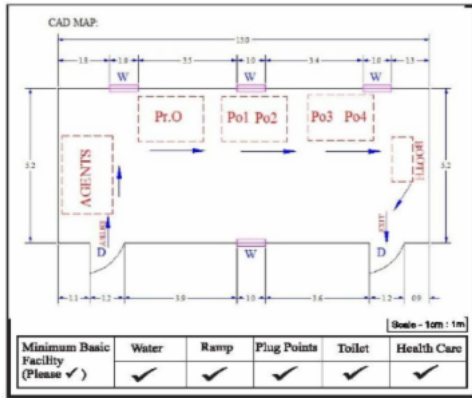

Google Map View

Polling Station Building Front View

Polling Station Front View

Cad View

Key MAP View

1 பெயர் : கார்த்திக் பொ தந்தையின் பெயர்: பொன்னம்பலம் வீட்டு எண் : 1 வயது : 30 பாலினம் : ஆண் Photo is available	YSO2516219	2 பெயர் : பிரியங்கா கணவர் பெயர்: அருசனன் வீட்டு எண் : 01 வயது : 27 பாலினம் : பெண் Photo is available	YSO2212165	3 பெயர் : பழனிவேலு - தந்தையின் பெயர்: ராசுப்பிள்ளை - வீட்டு எண் : 1-1-29 வயது : 69 பாலினம் : ஆண் Photo is available	YSO1748631
4 பெயர் : அழகர்சாமி - தந்தையின் பெயர்: பெரியான் - வீட்டு எண் : 1-2 வயது : 48 பாலினம் : ஆண் Photo is available	YSO1009505	5 பெயர் : தவமணி - தந்தையின் பெயர்: பாக்கியம் - வீட்டு எண் : 1-9 வயது : 51 பாலினம் : ஆண் Photo is available	YSO0411678	6 பெயர் : ராஜேஸ்வரி - கணவர் பெயர்: தவமணி - வீட்டு எண் : 1-9 வயது : 43 பாலினம் : பெண் Photo is available	YSO0871319
7 பெயர் : பெரிய எழுவன் - தந்தையின் பெயர்: தவமணி - வீட்டு எண் : 1-9 வயது : 32 பாலினம் : ஆண் Photo is available	YSO1243716	8 பெயர் : வெள்ளைக்காத்தான் - தந்தையின் பெயர்: பெரியவர் - வீட்டு எண் : 1-12 வயது : 43 பாலினம் : ஆண் Photo is available	DTY3329836	9 பெயர் : சீனிகாத்தான் - தந்தையின் பெயர்: பெரியவர் - வீட்டு எண் : 1-12 வயது : 42 பாலினம் : ஆண் Photo is available	DTY1344191
10 பெயர் : ஜீவிதா - கணவர் பெயர்: குப்பையன் - வீட்டு எண் : 1-12 வயது : 41 பாலினம் : பெண் Photo is available	DTY3379351	11 பெயர் : பனையம்மாள் - கணவர் பெயர்: வெள்ளைக்காத்தான் - வீட்டு எண் : 1-12 வயது : 38 பாலினம் : பெண் Photo is available	YSO0411736	12 பெயர் : சுகன்யா - கணவர் பெயர்: சீனிக்காத்தான் - வீட்டு எண் : 1-12 வயது : 36 பாலினம் : பெண் Photo is available	YSO0603993
13 பெயர் : ஆண்டிச்சி - கணவர் பெயர்: மலைச்சாமி - வீட்டு எண் : 1-13 வயது : 59 பாலினம் : பெண் Photo is available	YSO1748649	14 பெயர் : பனையம்மாள் - கணவர் பெயர்: குமார் - வீட்டு எண் : 1-13 வயது : 45 பாலினம் : பெண் Photo is available	DTY2421568	15 பெயர் : முருகன் - தந்தையின் பெயர்: வீரணன் - வீட்டு எண் : 1-13 வயது : 43 பாலினம் : ஆண் Photo is available	DTY2420792
16 பெயர் : முத்துலெட்சுமி - கணவர் பெயர்: முருகன் - வீட்டு எண் : 1-13 வயது : 39 பாலினம் : பெண் Photo is available	YSO0411652	17 பெயர் : அழகுநாச்சி - கணவர் பெயர்: கண்ணன் - வீட்டு எண் : 1-13 வயது : 38 பாலினம் : பெண் Photo is available	YSO0411637	18 பெயர் : செல்வராஜ் - தந்தையின் பெயர்: மலைச்சாமி - வீட்டு எண் : 1-13 வயது : 31 பாலினம் : ஆண் Photo is available	YSO0871145
19 பெயர் : மலையாண்டி - தந்தையின் பெயர்: தொத்தன் - வீட்டு எண் : 1-19 வயது : 44 பாலினம் : ஆண் Photo is available	DTY2420958	20 பெயர் : மெய்யன் - தந்தையின் பெயர்: பெரியநல்லான் - வீட்டு எண் : 1-22 வயது : 70 பாலினம் : ஆண் Photo is available	YSO1748656	21 பெயர் : சரசு - கணவர் பெயர்: மெய்யன் - வீட்டு எண் : 1-22 வயது : 63 பாலினம் : பெண் Photo is available	YSO1748664
22 பெயர் : துரைச்சாமி - தந்தையின் பெயர்: அய்யாவு எ பெரியகருப்பன் - வீட்டு எண் : 1-26 வயது : 38 பாலினம் : ஆண் Photo is available	DTY3522158	23 பெயர் : தமிழ்ச்செல்வி - கணவர் பெயர்: முருகன் - வீட்டு எண் : 1-27 வயது : 28 பாலினம் : பெண் Photo is available	YSO1243757	# 24 பெயர் : இந்திரா கணவர் பெயர்: நாகேந்திரன் - வீட்டு எண் : 1-30 வயது : 40 பாலினம் : பெண் Photo is available	YSO0411686
25 பெயர் : பிச்சையம்மாள் - கணவர் பெயர்: சுப்பிரமணியன் - வீட்டு எண் : 1-31 வயது : 51 பாலினம் : பெண் Photo is available	YSO0772673	26 பெயர் : நாகேந்திரன் - தந்தையின் பெயர்: அய்யாவு - வீட்டு எண் : 1-31 வயது : 43 பாலினம் : ஆண் Photo is available	DTY1344639	27 பெயர் : செந்தில்குமார் - தந்தையின் பெயர்: நடராஜன்செட்டியார் - வீட்டு எண் : 1-33 வயது : 45 பாலினம் : ஆண் Photo is available	DTY2044899
28 பெயர் : லெட்சுமி - கணவர் பெயர்: மலைச்சாமி - வீட்டு எண் : 1-33 வயது : 45 பாலினம் : பெண் Photo is available	YSO0411785	29 பெயர் : சுப்பிரமணியராஜா - தந்தையின் பெயர்: விஜயன் - வீட்டு எண் : 1-34 வயது : 43 பாலினம் : ஆண் Photo is available	DTY2044881	30 பெயர் : சுப்பிரமணியன் - தந்தையின் பெயர்: கதிரேசன் - வீட்டு எண் : 1-39 வயது : 62 பாலினம் : ஆண் Photo is available	YSO0772699