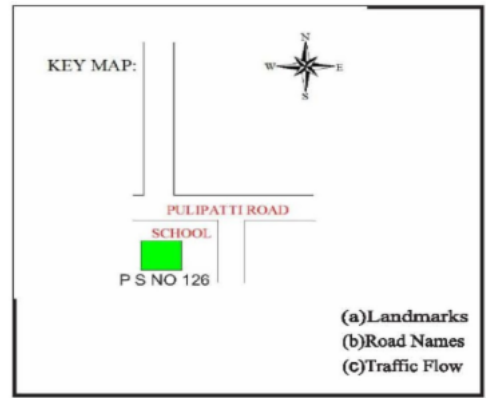

Google Map View

Polling Station Building Front View

Polling Station Front View

Cad View

Key MAP View

1 பெயர் : கார்த்திக் பொ தந்தையின் பெயர்: பொன்னம்பலம் வீட்டு எண் : 1 வயது : 30 பாலினம் : ஆண் Photo is available	YSO2516219	2 பெயர் : பிரியங்கா கணவர் பெயர்: அருசனன் வீட்டு எண் : 01 வயது : 27 பாலினம் : பெண் Photo is available	YSO2212165	3 பெயர் : பழனிவேலு - தந்தையின் பெயர்: ராசுப்பிள்ளை - வீட்டு எண் : 1-1-29 வயது : 69 பாலினம் : ஆண் Photo is available	YSO1748631
4 பெயர் : அழகர்சாமி - தந்தையின் பெயர்: பெரியான் - வீட்டு எண் : 1-2 வயது : 48 பாலினம் : ஆண் Photo is available	YSO1009505	5 பெயர் : தவமணி - தந்தையின் பெயர்: பாக்கியம் - வீட்டு எண் : 1-9 வயது : 51 பாலினம் : ஆண் Photo is available	YSO0411678	6 பெயர் : ராஜேஸ்வரி - கணவர் பெயர்: தவமணி - வீட்டு எண் : 1-9 வயது : 43 பாலினம் : பெண் Photo is available	YSO0871319
7 பெயர் : பெரிய எழுவன் - தந்தையின் பெயர்: தவமணி - வீட்டு எண் : 1-9 வயது : 32 பாலினம் : ஆண் Photo is available	YSO1243716	8 பெயர் : வெள்ளைக்காத்தான் - தந்தையின் பெயர்: பெரியவர் - வீட்டு எண் : 1-12 வயது : 43 பாலினம் : ஆண் Photo is available	DTY3329836	9 பெயர் : சீனிகாத்தான் - தந்தையின் பெயர்: பெரியவர் - வீட்டு எண் : 1-12 வயது : 42 பாலினம் : ஆண் Photo is available	DTY1344191
10 பெயர் : ஜீவிதா - கணவர் பெயர்: குப்பையன் - வீட்டு எண் : 1-12 வயது : 41 பாலினம் : பெண் Photo is available	DTY3379351	11 பெயர் : பனையம்மாள் - கணவர் பெயர்: வெள்ளைக்காத்தான் - வீட்டு எண் : 1-12 வயது : 38 பாலினம் : பெண் Photo is available	YSO0411736	12 பெயர் : சுகன்யா - கணவர் பெயர்: சீனிக்காத்தான் - வீட்டு எண் : 1-12 வயது : 36 பாலினம் : பெண் Photo is available	YSO0603993
13 பெயர் : ஆண்டிச்சி - கணவர் பெயர்: மலைச்சாமி - வீட்டு எண் : 1-13 வயது : 59 பாலினம் : பெண் Photo is available	YSO1748649	14 பெயர் : பனையம்மாள் - கணவர் பெயர்: குமார் - வீட்டு எண் : 1-13 வயது : 45 பாலினம் : பெண் Photo is available	DTY2421568	15 பெயர் : முருகன் - தந்தையின் பெயர்: வீரணன் - வீட்டு எண் : 1-13 வயது : 43 பாலினம் : ஆண் Photo is available	DTY2420792
16 பெயர் : முத்துலெட்சுமி - கணவர் பெயர்: முருகன் - வீட்டு எண் : 1-13 வயது : 39 பாலினம் : பெண் Photo is available	YSO0411652	17 பெயர் : அழகுநாச்சி - கணவர் பெயர்: கண்ணன் - வீட்டு எண் : 1-13 வயது : 38 பாலினம் : பெண் Photo is available	YSO0411637	18 பெயர் : செல்வராஜ் - தந்தையின் பெயர்: மலைச்சாமி - வீட்டு எண் : 1-13 வயது : 31 பாலினம் : ஆண் Photo is available	YSO0871145
19 பெயர் : மலையாண்டி - தந்தையின் பெயர்: தொத்தன் - வீட்டு எண் : 1-19 வயது : 44 பாலினம் : ஆண் Photo is available	DTY2420958	20 பெயர் : மெய்யன் - தந்தையின் பெயர்: பெரியநல்லான் - வீட்டு எண் : 1-22 வயது : 70 பாலினம் : ஆண் Photo is available	YSO1748656	21 பெயர் : சரசு - கணவர் பெயர்: மெய்யன் - வீட்டு எண் : 1-22 வயது : 63 பாலினம் : பெண் Photo is available	YSO1748664
22 பெயர் : துரைச்சாமி - தந்தையின் பெயர்: அய்யாவு எ பெரியகருப்பன் - வீட்டு எண் : 1-26 வயது : 38 பாலினம் : ஆண் Photo is available	DTY3522158	23 பெயர் : தமிழ்ச்செல்வி - கணவர் பெயர்: முருகன் - வீட்டு எண் : 1-27 வயது : 28 பாலினம் : பெண் Photo is available	YSO1243757	# 24 பெயர் : இந்திரா கணவர் பெயர்: நாகேந்திரன் - வீட்டு எண் : 1-30 வயது : 40 பாலினம் : பெண் Photo is available	YSO0411686
25 பெயர் : பிச்சையம்மாள் - கணவர் பெயர்: சுப்பிரமணியன் - வீட்டு எண் : 1-31 வயது : 51 பாலினம் : பெண் Photo is available	YSO0772673	26 பெயர் : நாகேந்திரன் - தந்தையின் பெயர்: அய்யாவு - வீட்டு எண் : 1-31 வயது : 43 பாலினம் : ஆண் Photo is available	DTY1344639	27 பெயர் : செந்தில்குமார் - தந்தையின் பெயர்: நடராஜன்செட்டியார் - வீட்டு எண் : 1-33 வயது : 45 பாலினம் : ஆண் Photo is available	DTY2044899
28 பெயர் : லெட்சுமி - கணவர் பெயர்: மலைச்சாமி - வீட்டு எண் : 1-33 வயது : 45 பாலினம் : பெண் Photo is available	YSO0411785	29 பெயர் : சுப்பிரமணியராஜா - தந்தையின் பெயர்: விஜயன் - வீட்டு எண் : 1-34 வயது : 43 பாலினம் : ஆண் Photo is available	DTY2044881	30 பெயர் : சுப்பிரமணியன் - தந்தையின் பெயர்: கதிரேசன் - வீட்டு எண் : 1-39 வயது : 62 பாலினம் : ஆண் Photo is available	YSO0772699