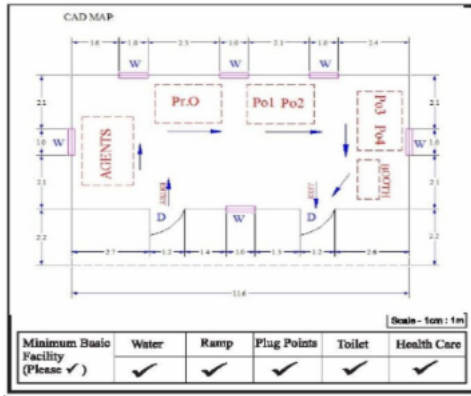

Cad View

Key MAP View