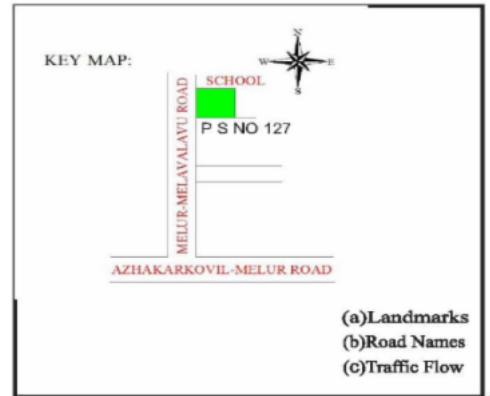

Cad View

Key MAP View