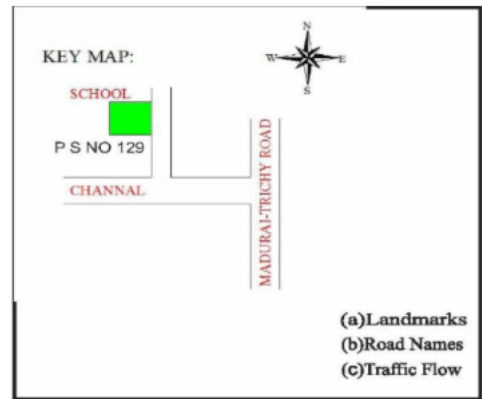

Key MAP View