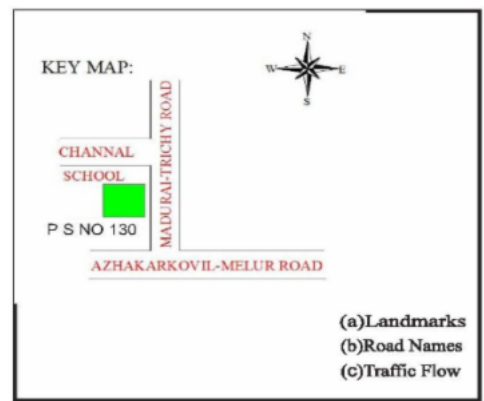

Key MAP View