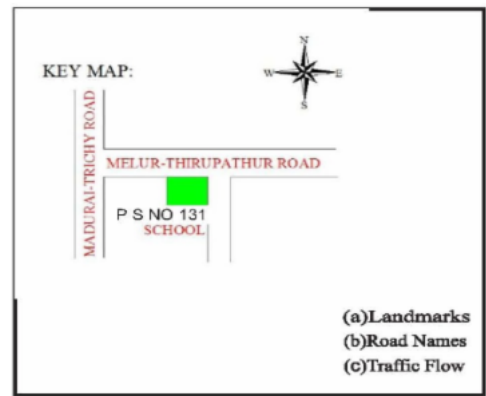

Key MAP View