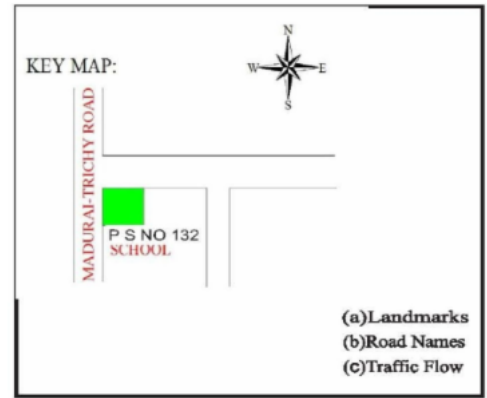

Key MAP View