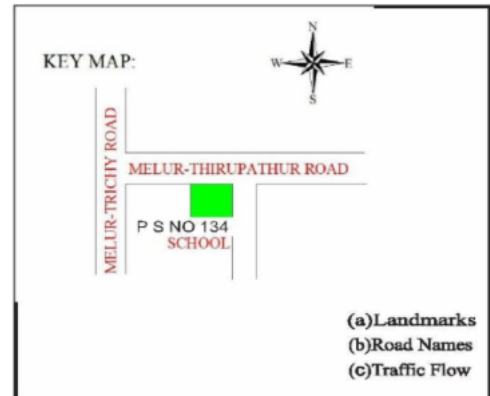

Key MAP View