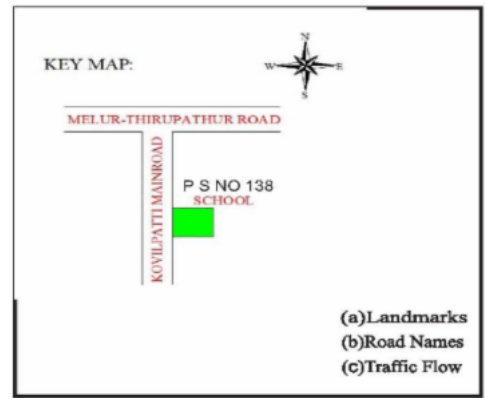

Key MAP View