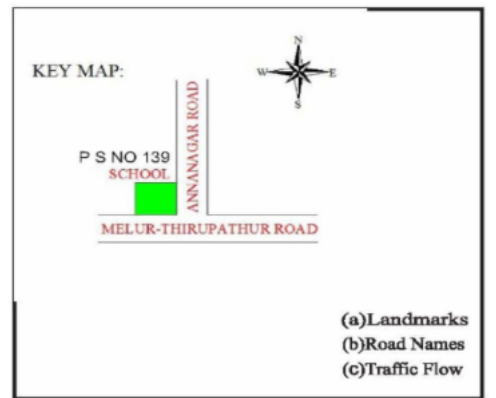

Nazri Naksha

Google Map View

Polling Station Building Front View

Polling Station Front View

Cad View

Key MAP View

1	YSO2152080	பெயர் : லக்ஷ்மி சுகணவர் பெயர்: சுந்தரம் வீட்டு எண் : 1 வயது : 63 பாலினம் : பெண்	Photo is available	2	YSO2151942	பெயர் : செல்வி கணவர் பெயர்: விஜயராஜன் வீட்டு எண் : 1 வயது : 55 பாலினம் : பெண்	Photo is available	3	YSO1093897	பெயர் : ஜெயந்தி - கணவர் பெயர்: சிவக்குமார் - வீட்டு எண் : 1 வயது : 47 பாலினம் : பெண்	Photo is available
4	YSO1093814	பெயர் : ரவிக்குமார் - தந்தையின் பெயர்: அழகு - வீட்டு எண் : 1 வயது : 43 பாலினம் : ஆண்	Photo is available	5	YSO1093806	பெயர் : அஜீத்குமார் - தந்தையின் பெயர்: மலைச்சாமி - வீட்டு எண் : 1 வயது : 29 பாலினம் : ஆண்	Photo is available	6	YSO1093780	பெயர் : விஜயகுமார் - தந்தையின் பெயர்: பெரியான் - வீட்டு எண் : 1 வயது : 29 பாலினம் : ஆண்	Photo is available
7	YSO1093822	பெயர் : கயல்விழி - தந்தையின் பெயர்: மகாலிங்கம் - வீட்டு எண் : 1 வயது : 29 பாலினம் : பெண்	Photo is available	8	YSO1093798	பெயர் : ஜெகன் - தந்தையின் பெயர்: செல்வம் - வீட்டு எண் : 1 வயது : 29 பாலினம் : ஆண்	Photo is available	9	YSO1244672	பெயர் : சபேகா - கணவர் பெயர்: மணி - வீட்டு எண் : 1 வயது : 27 பாலினம் : பெண்	Photo is available
10	YSO2197499	பெயர் : ஜெகநாதன் தந்தையின் பெயர்: முருகன் வீட்டு எண் : 1 வயது : 23 பாலினம் : ஆண்	Photo is available	11	YSO2062339	பெயர் : சக்திதேவி - கணவர் பெயர்: குருசாமி - வீட்டு எண் : 1-2 வயது : 64 பாலினம் : பெண்	Photo is available	12	DTY1998491	பெயர் : ரமேஷ் தந்தையின் பெயர்: கருப்பையா - வீட்டு எண் : 1-2 வயது : 56 பாலினம் : ஆண்	Photo is available
13	YSO0908970	பெயர் : ராம்குமார் - தந்தையின் பெயர்: வெள்ளைச்சாமி - வீட்டு எண் : 1-2-8 வயது : 32 பாலினம் : ஆண்	Photo is available	14	DTY3463551	பெயர் : ராஜ்குமார் குருசாமி தந்தையின் பெயர்: குருசாமி - வீட்டு எண் : 1-3 வயது : 38 பாலினம் : ஆண்	Photo is available	15	YSO0776971	பெயர் : தினேஷ் - தாயின் பெயர்: சக்திதேவி - வீட்டு எண் : 1-3 வயது : 32 பாலினம் : ஆண்	Photo is available
16	YSO0040246	பெயர் : தனலட்சுமி - கணவர் பெயர்: முத்தழகு - வீட்டு எண் : 1-9-NA வயது : 66 பாலினம் : பெண்	Photo is available	17	YSO0777078	பெயர் : ராதா - கணவர் பெயர்: துரைப்பாண்டி - வீட்டு எண் : 1-10 வயது : 43 பாலினம் : பெண்	Photo is available	18	YSO2305407	பெயர் : மதுமிதா தந்தையின் பெயர்: துரை பாண்டி வீட்டு எண் : 1/10 வயது : 22 பாலினம் : பெண்	Photo is available
19	YSO2326361	பெயர் : காவியா தந்தையின் பெயர்: துரைப்பாண்டி வீட்டு எண் : 1/10 வயது : 21 பாலினம் : பெண்	Photo is available	20	DTY1472562	பெயர் : பாண்டியம்மாள் - கணவர் பெயர்: முனியாண்டி - வீட்டு எண் : 1-16 வயது : 56 பாலினம் : பெண்	Photo is available	21	YSO0421297	பெயர் : அருண் குமார் - தந்தையின் பெயர்: முனியாண்டி - வீட்டு எண் : 1-16 வயது : 40 பாலினம் : ஆண்	Photo is available
22	DTY3463635	பெயர் : சிவராமன் - தந்தையின் பெயர்: முனியாண்டி - வீட்டு எண் : 1-16 வயது : 40 பாலினம் : ஆண்	Photo is available	23	DTY3463676	பெயர் : ராஜேஸ் குமார் - தந்தையின் பெயர்: முனியாண்டி - வீட்டு எண் : 1-16 வயது : 38 பாலினம் : ஆண்	Photo is available	24	DTY3523826	பெயர் : இளையராஜா - தந்தையின் பெயர்: முனியாண்டி - வீட்டு எண் : 1-16 வயது : 36 பாலினம் : ஆண்	Photo is available
25	YSO0524215	பெயர் : வடிவேல் - தாயின் பெயர்: பாப்பா - வீட்டு எண் : 1-16 வயது : 36 பாலினம் : ஆண்	Photo is available	26	DTY1472828	பெயர் : பாண்டிசெல்வம் - தந்தையின் பெயர்: மந்தைவீரன் - வீட்டு எண் : 1-17 வயது : 56 பாலினம் : ஆண்	Photo is available	27	DTY1472810	பெயர் : பாப்பா - கணவர் பெயர்: பாண்டிசெல்வம் - வீட்டு எண் : 1-17 வயது : 51 பாலினம் : பெண்	Photo is available
28	DTY3523834	பெயர் : மதுரைவீரன் - தந்தையின் பெயர்: ரெங்கசாமி - வீட்டு எண் : 1-18 வயது : 38 பாலினம் : ஆண்	Photo is available	29	YSO2062370	பெயர் : சுப்பு - கணவர் பெயர்: பவுன் - வீட்டு எண் : 1-19 வயது : 66 பாலினம் : பெண்	Photo is available	30	YSO2062388	பெயர் : கீதா - கணவர் பெயர்: தர்மலிங்கம் - வீட்டு எண் : 1-19 வயது : 62 பாலினம் : பெண்	Photo is available