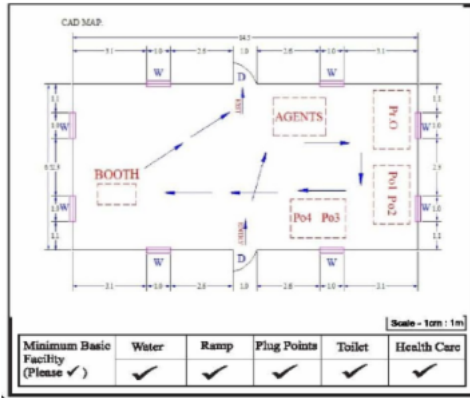

Nazri Naksha

Google Map View

Polling Station Building Front View

Polling Station Front View

Cad View

Key MAP View

1	YSO2152080	பெயர் : லக்ஷ்மி சுகணவர் பெயர்: சுந்தரம் வீட்டு எண் : 1 வயது : 63 பாலினம் : பெண்	Photo is available	2	YSO2151942	பெயர் : செல்வி கணவர் பெயர்: விஜயராஜன் வீட்டு எண் : 1 வயது : 55 பாலினம் : பெண்	Photo is available	3	YSO1093897	பெயர் : ஜெயந்தி - கணவர் பெயர்: சிவக்குமார் - வீட்டு எண் : 1 வயது : 47 பாலினம் : பெண்	Photo is available
4	YSO1093814	பெயர் : ரவிக்குமார் - தந்தையின் பெயர்: அழகு - வீட்டு எண் : 1 வயது : 43 பாலினம் : ஆண்	Photo is available	5	YSO1093806	பெயர் : அஜீத்குமார் - தந்தையின் பெயர்: மலைச்சாமி - வீட்டு எண் : 1 வயது : 29 பாலினம் : ஆண்	Photo is available	6	YSO1093780	பெயர் : விஜயகுமார் - தந்தையின் பெயர்: பெரியான் - வீட்டு எண் : 1 வயது : 29 பாலினம் : ஆண்	Photo is available
7	YSO1093822	பெயர் : கயல்விழி - தந்தையின் பெயர்: மகாலிங்கம் - வீட்டு எண் : 1 வயது : 29 பாலினம் : பெண்	Photo is available	8	YSO1093798	பெயர் : ஜெகன் - தந்தையின் பெயர்: செல்வம் - வீட்டு எண் : 1 வயது : 29 பாலினம் : ஆண்	Photo is available	9	YSO1244672	பெயர் : சபேகா - கணவர் பெயர்: மணி - வீட்டு எண் : 1 வயது : 27 பாலினம் : பெண்	Photo is available
10	YSO2197499	பெயர் : ஜெகநாதன் தந்தையின் பெயர்: முருகன் வீட்டு எண் : 1 வயது : 23 பாலினம் : ஆண்	Photo is available	11	YSO2062339	பெயர் : சக்திதேவி - கணவர் பெயர்: குருசாமி - வீட்டு எண் : 1-2 வயது : 64 பாலினம் : பெண்	Photo is available	12	DTY1998491	பெயர் : ரமேஷ் தந்தையின் பெயர்: கருப்பையா - வீட்டு எண் : 1-2 வயது : 56 பாலினம் : ஆண்	Photo is available
13	YSO0908970	பெயர் : ராம்குமார் - தந்தையின் பெயர்: வெள்ளைச்சாமி - வீட்டு எண் : 1-2-8 வயது : 32 பாலினம் : ஆண்	Photo is available	14	DTY3463551	பெயர் : ராஜ்குமார் குருசாமி தந்தையின் பெயர்: குருசாமி - வீட்டு எண் : 1-3 வயது : 38 பாலினம் : ஆண்	Photo is available	15	YSO0776971	பெயர் : தினேஷ் - தாயின் பெயர்: சக்திதேவி - வீட்டு எண் : 1-3 வயது : 32 பாலினம் : ஆண்	Photo is available
16	YSO0040246	பெயர் : தனலட்சுமி - கணவர் பெயர்: முத்தழகு - வீட்டு எண் : 1-9-NA வயது : 66 பாலினம் : பெண்	Photo is available	17	YSO0777078	பெயர் : ராதா - கணவர் பெயர்: துரைப்பாண்டி - வீட்டு எண் : 1-10 வயது : 43 பாலினம் : பெண்	Photo is available	18	YSO2305407	பெயர் : மதுமிதா தந்தையின் பெயர்: துரை பாண்டி வீட்டு எண் : 1/10 வயது : 22 பாலினம் : பெண்	Photo is available
19	YSO2326361	பெயர் : காவியா தந்தையின் பெயர்: துரைப்பாண்டி வீட்டு எண் : 1/10 வயது : 21 பாலினம் : பெண்	Photo is available	20	DTY1472562	பெயர் : பாண்டியம்மாள் - கணவர் பெயர்: முனியாண்டி - வீட்டு எண் : 1-16 வயது : 56 பாலினம் : பெண்	Photo is available	21	YSO0421297	பெயர் : அருண் குமார் - தந்தையின் பெயர்: முனியாண்டி - வீட்டு எண் : 1-16 வயது : 40 பாலினம் : ஆண்	Photo is available
22	DTY3463635	பெயர் : சிவராமன் - தந்தையின் பெயர்: முனியாண்டி - வீட்டு எண் : 1-16 வயது : 40 பாலினம் : ஆண்	Photo is available	23	DTY3463676	பெயர் : ராஜேஸ் குமார் - தந்தையின் பெயர்: முனியாண்டி - வீட்டு எண் : 1-16 வயது : 38 பாலினம் : ஆண்	Photo is available	24	DTY3523826	பெயர் : இளையராஜா - தந்தையின் பெயர்: முனியாண்டி - வீட்டு எண் : 1-16 வயது : 36 பாலினம் : ஆண்	Photo is available
25	YSO0524215	பெயர் : வடிவேல் - தாயின் பெயர்: பாப்பா - வீட்டு எண் : 1-16 வயது : 36 பாலினம் : ஆண்	Photo is available	26	DTY1472828	பெயர் : பாண்டிசெல்வம் - தந்தையின் பெயர்: மந்தைவீரன் - வீட்டு எண் : 1-17 வயது : 56 பாலினம் : ஆண்	Photo is available	27	DTY1472810	பெயர் : பாப்பா - கணவர் பெயர்: பாண்டிசெல்வம் - வீட்டு எண் : 1-17 வயது : 51 பாலினம் : பெண்	Photo is available
28	DTY3523834	பெயர் : மதுரைவீரன் - தந்தையின் பெயர்: ரெங்கசாமி - வீட்டு எண் : 1-18 வயது : 38 பாலினம் : ஆண்	Photo is available	29	YSO2062370	பெயர் : சுப்பு - கணவர் பெயர்: பவுன் - வீட்டு எண் : 1-19 வயது : 66 பாலினம் : பெண்	Photo is available	30	YSO2062388	பெயர் : கீதா - கணவர் பெயர்: தர்மலிங்கம் - வீட்டு எண் : 1-19 வயது : 62 பாலினம் : பெண்	Photo is available