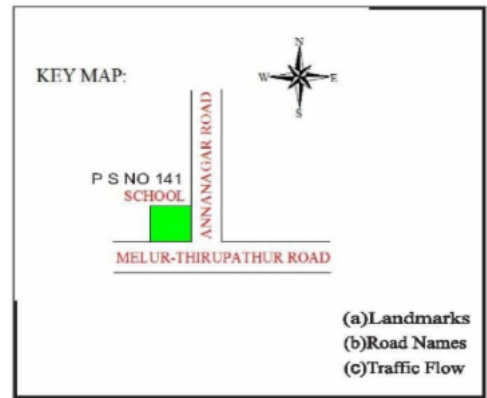

Key MAP View