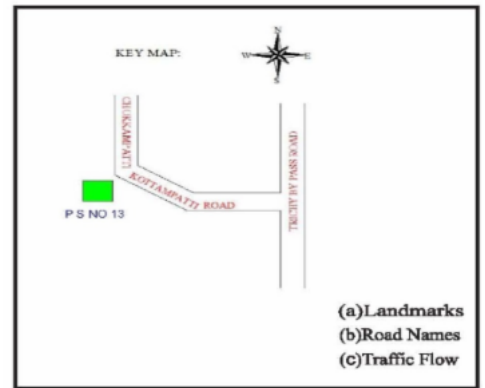

### 4. வாக்காளர்களின் எண்ணிக்கை

தொடங்கும் வரிசை எண்	முடியும் வரிசை எண்.	நிகர வாக்காளர்களின் எண்ணிக்கை			
		ஆண்	பெண்	மூன்றாம் பாலினம்	மொத்தம்
1	686	340	345	0	685

கையொப்பம்

Nazri Naksha

Google Map View

Polling Station Building Front View

Polling Station Front View

Cad View

Key MAP View

சட்டமன்றத் தொகுதியின் எண் மற்றும் பெயர் : 188-மேலூர்  
பிரிவு எண் மற்றும் பெயர் 1-வலைச்சேரிபட்டி (வ.கி) மற்றும் வலைச்சேரிபட்டி (ஊ), வலைச்சேரிபட்டி வார்டு 1