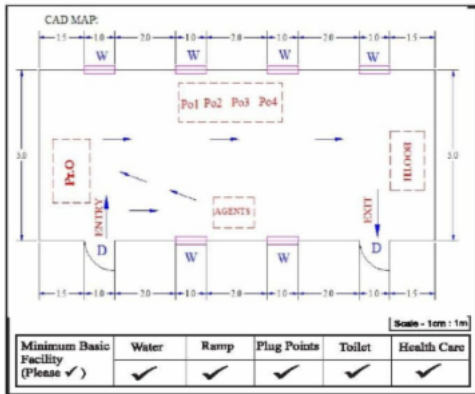

Cad View

Key MAP View