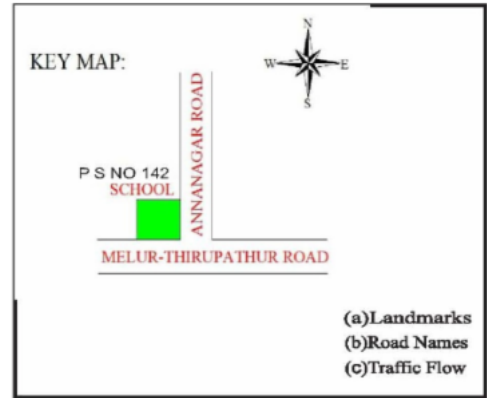

Key MAP View