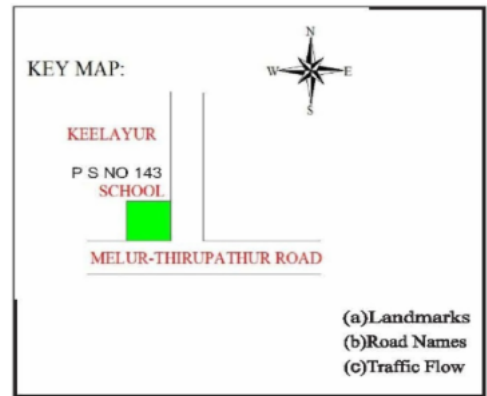

Key MAP View