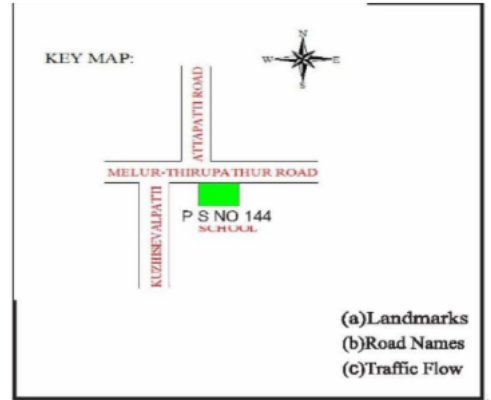

Key MAP View