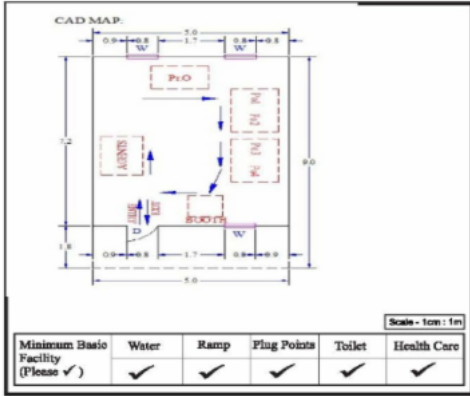

Cad View

Key MAP View