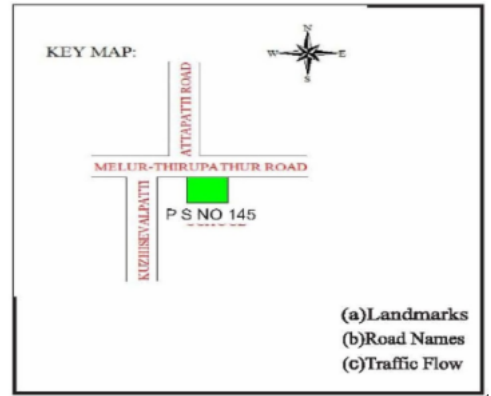

Cad View

Key MAP View