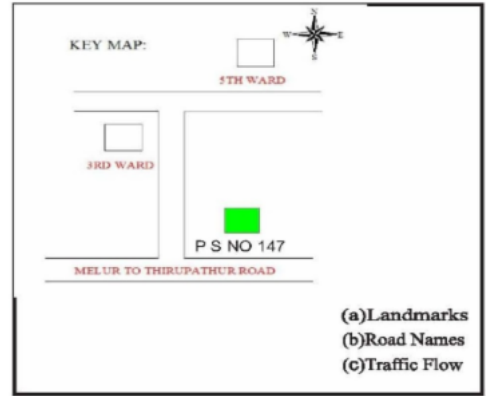

Key MAP View