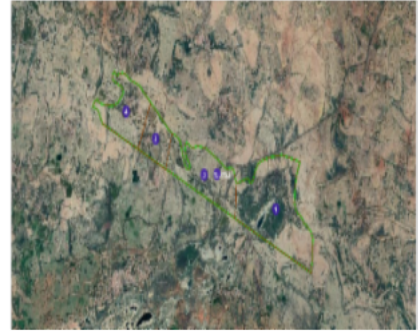

Google Map View