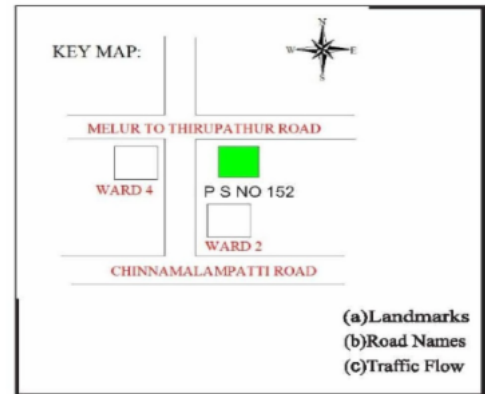

Key MAP View