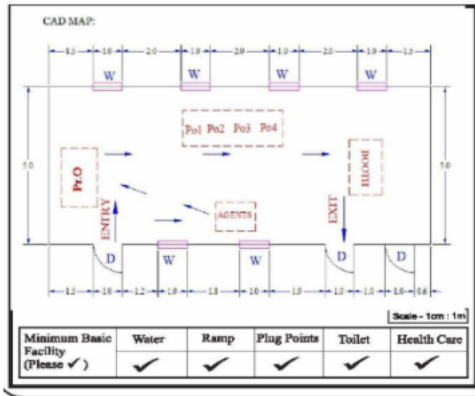

Cad View

Key MAP View