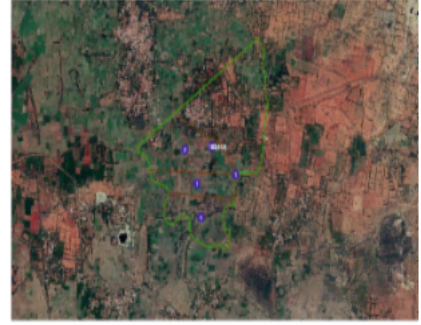

3. வாக்குச் சாவடியின் விவரங்கள்

<p>வாக்குச் சாவடியின் எண் மற்றும் பெயர் :</p> <p>170 - ஊராட்சி ஒன்றிய துவக்கப்பள்ளி ஆர்.சி. புதுக்கட்டிடம் கிழக்கு பக்கம் சருகுவலையப்பட்டி-625102</p> <p>வாக்குச் சாவடியின் முகவரி :</p> <p>ஊராட்சி ஒன்றிய ஆரம்பப்பள்ளி,, சருகுவலையப்பட்டி -625102</p>	<p>வாக்குச் சாவடியின் வகைப்பாடு (ஆண்/பெண்/பொது)</p>	<p>பொது</p>
	<p>துணை வாக்குச் சாவடிகளின் எண்ணிக்கை</p>	<p>0</p>

4. வாக்காளர்களின் எண்ணிக்கை

தொடங்கும் வரிசை எண்	முடியும் வரிசை எண்.	நிகர வாக்காளர்களின் எண்ணிக்கை			
		ஆண்	பெண்	மூன்றாம் பாலினம்	மொத்தம்
1	802	415	387	0	802

கையொப்பம்

Nazri Naksha

Google Map View

Polling Station Building Front View