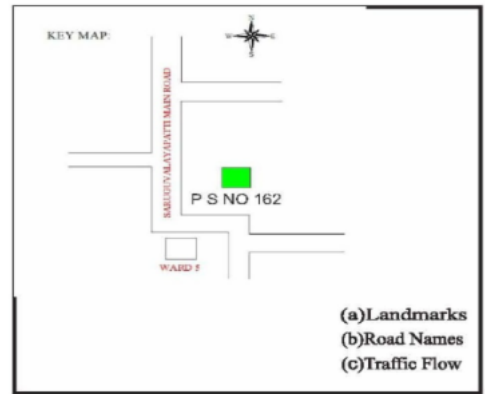

Key MAP View