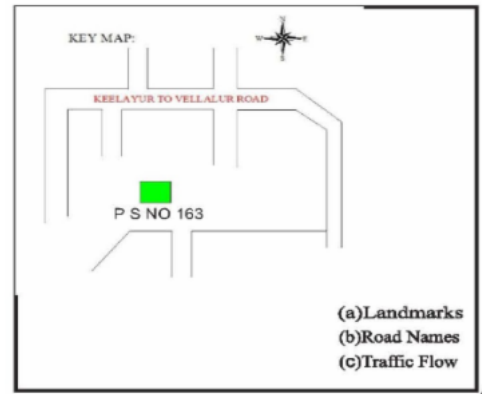

Key MAP View