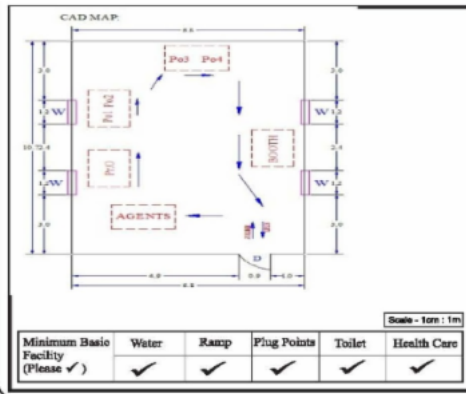

Cad View

Key MAP View