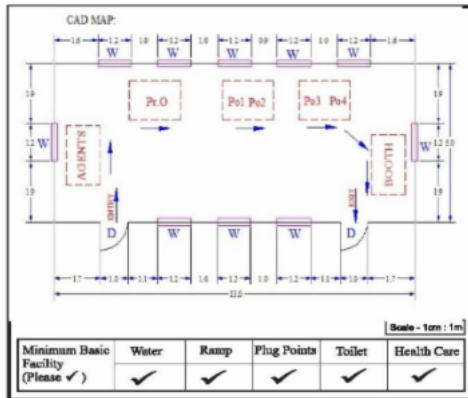

Cad View

Key MAP View