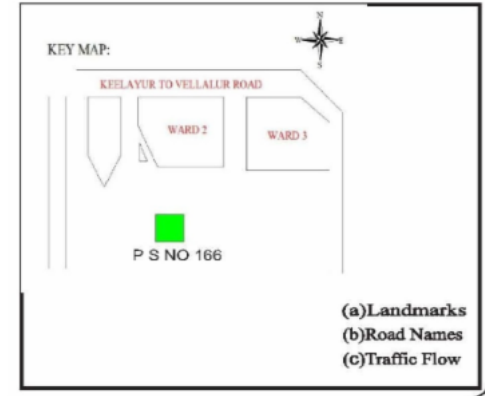

Key MAP View