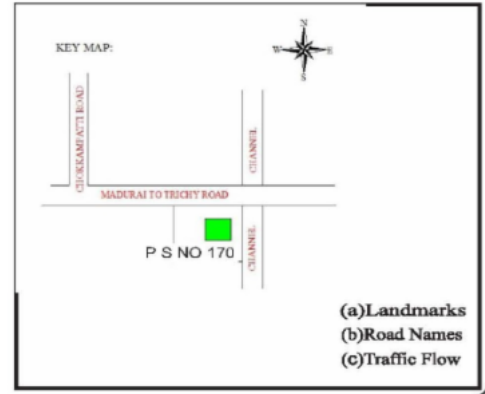

Cad View

Key MAP View