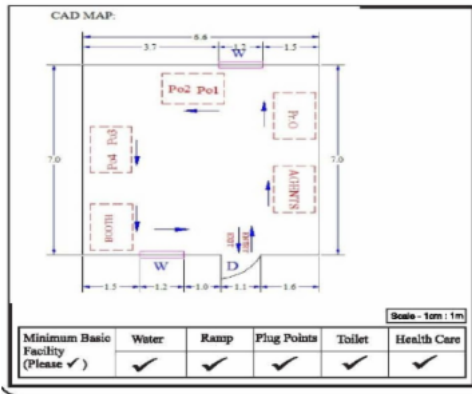

Cad View

Key MAP View