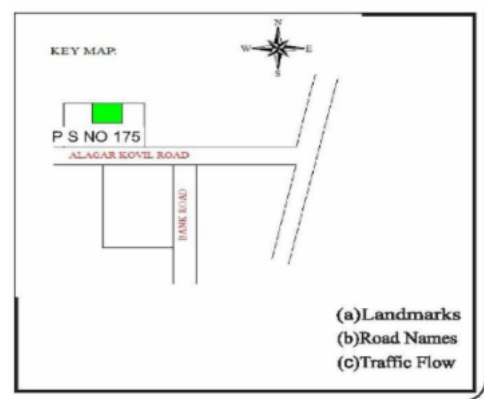

Key MAP View