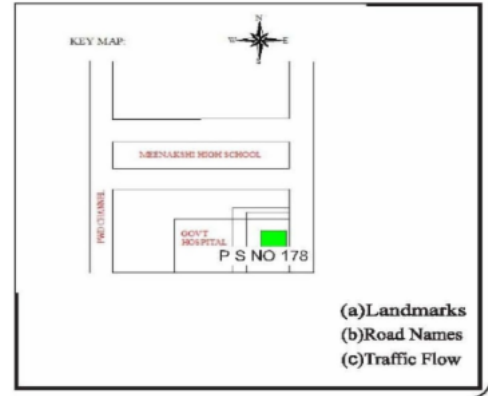

Cad View

Key MAP View