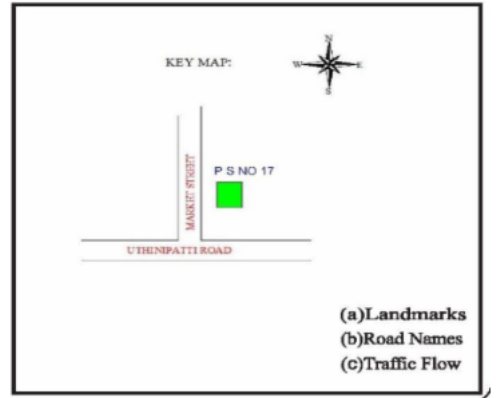

Google Map View

Polling Station Building Front View

Polling Station Front View

Cad View

Key MAP View

சட்டமன்றத் தொகுதியின் எண் மற்றும் பெயர் : 188-மேலூர்

பிரிவு எண் மற்றும் பெயர் 1-கொட்டாம்பட்டி (வ.கி) மற்றும் கொட்டாம்பட்டி (ஊ), கொட்டாம்பட்டி வடக்கு வார்டு 1