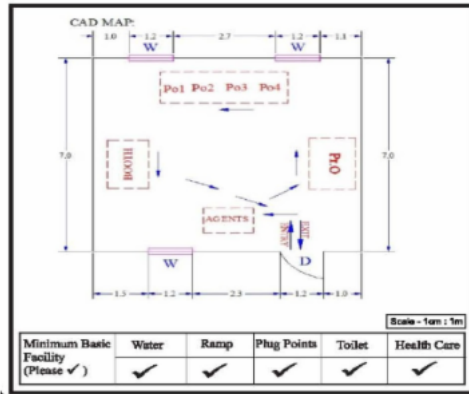

Google Map View

Polling Station Building Front View

Polling Station Front View

Cad View

Key MAP View

சட்டமன்றத் தொகுதியின் எண் மற்றும் பெயர் : 188-மேலூர்

பிரிவு எண் மற்றும் பெயர் 1-கொட்டாம்பட்டி (வ.கி) மற்றும் கொட்டாம்பட்டி (ஊ), கொட்டாம்பட்டி வடக்கு வார்டு 1