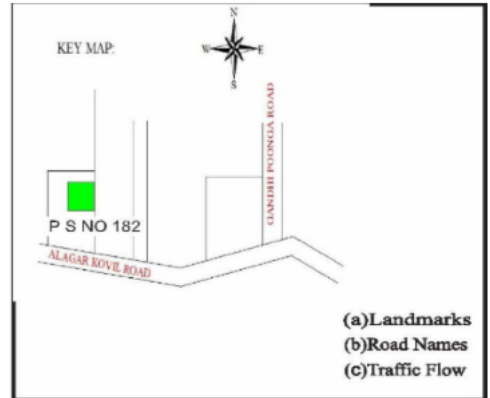

Cad View

Key MAP View