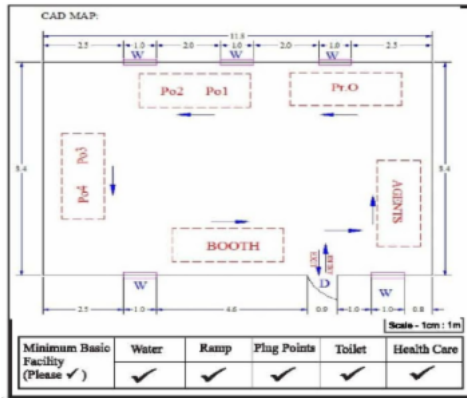

Cad View

Key MAP View