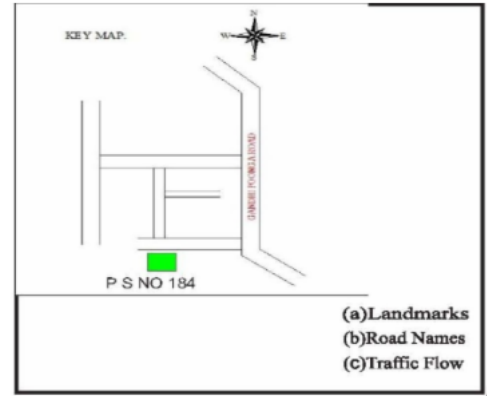

Key MAP View