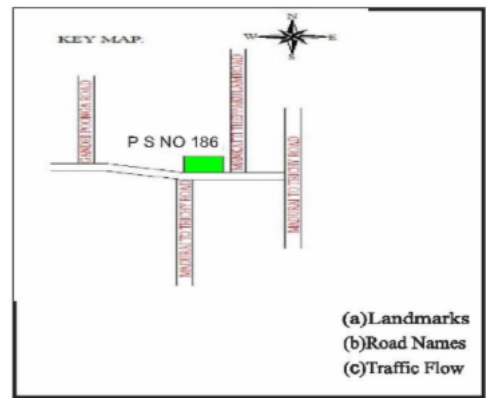

Key MAP View